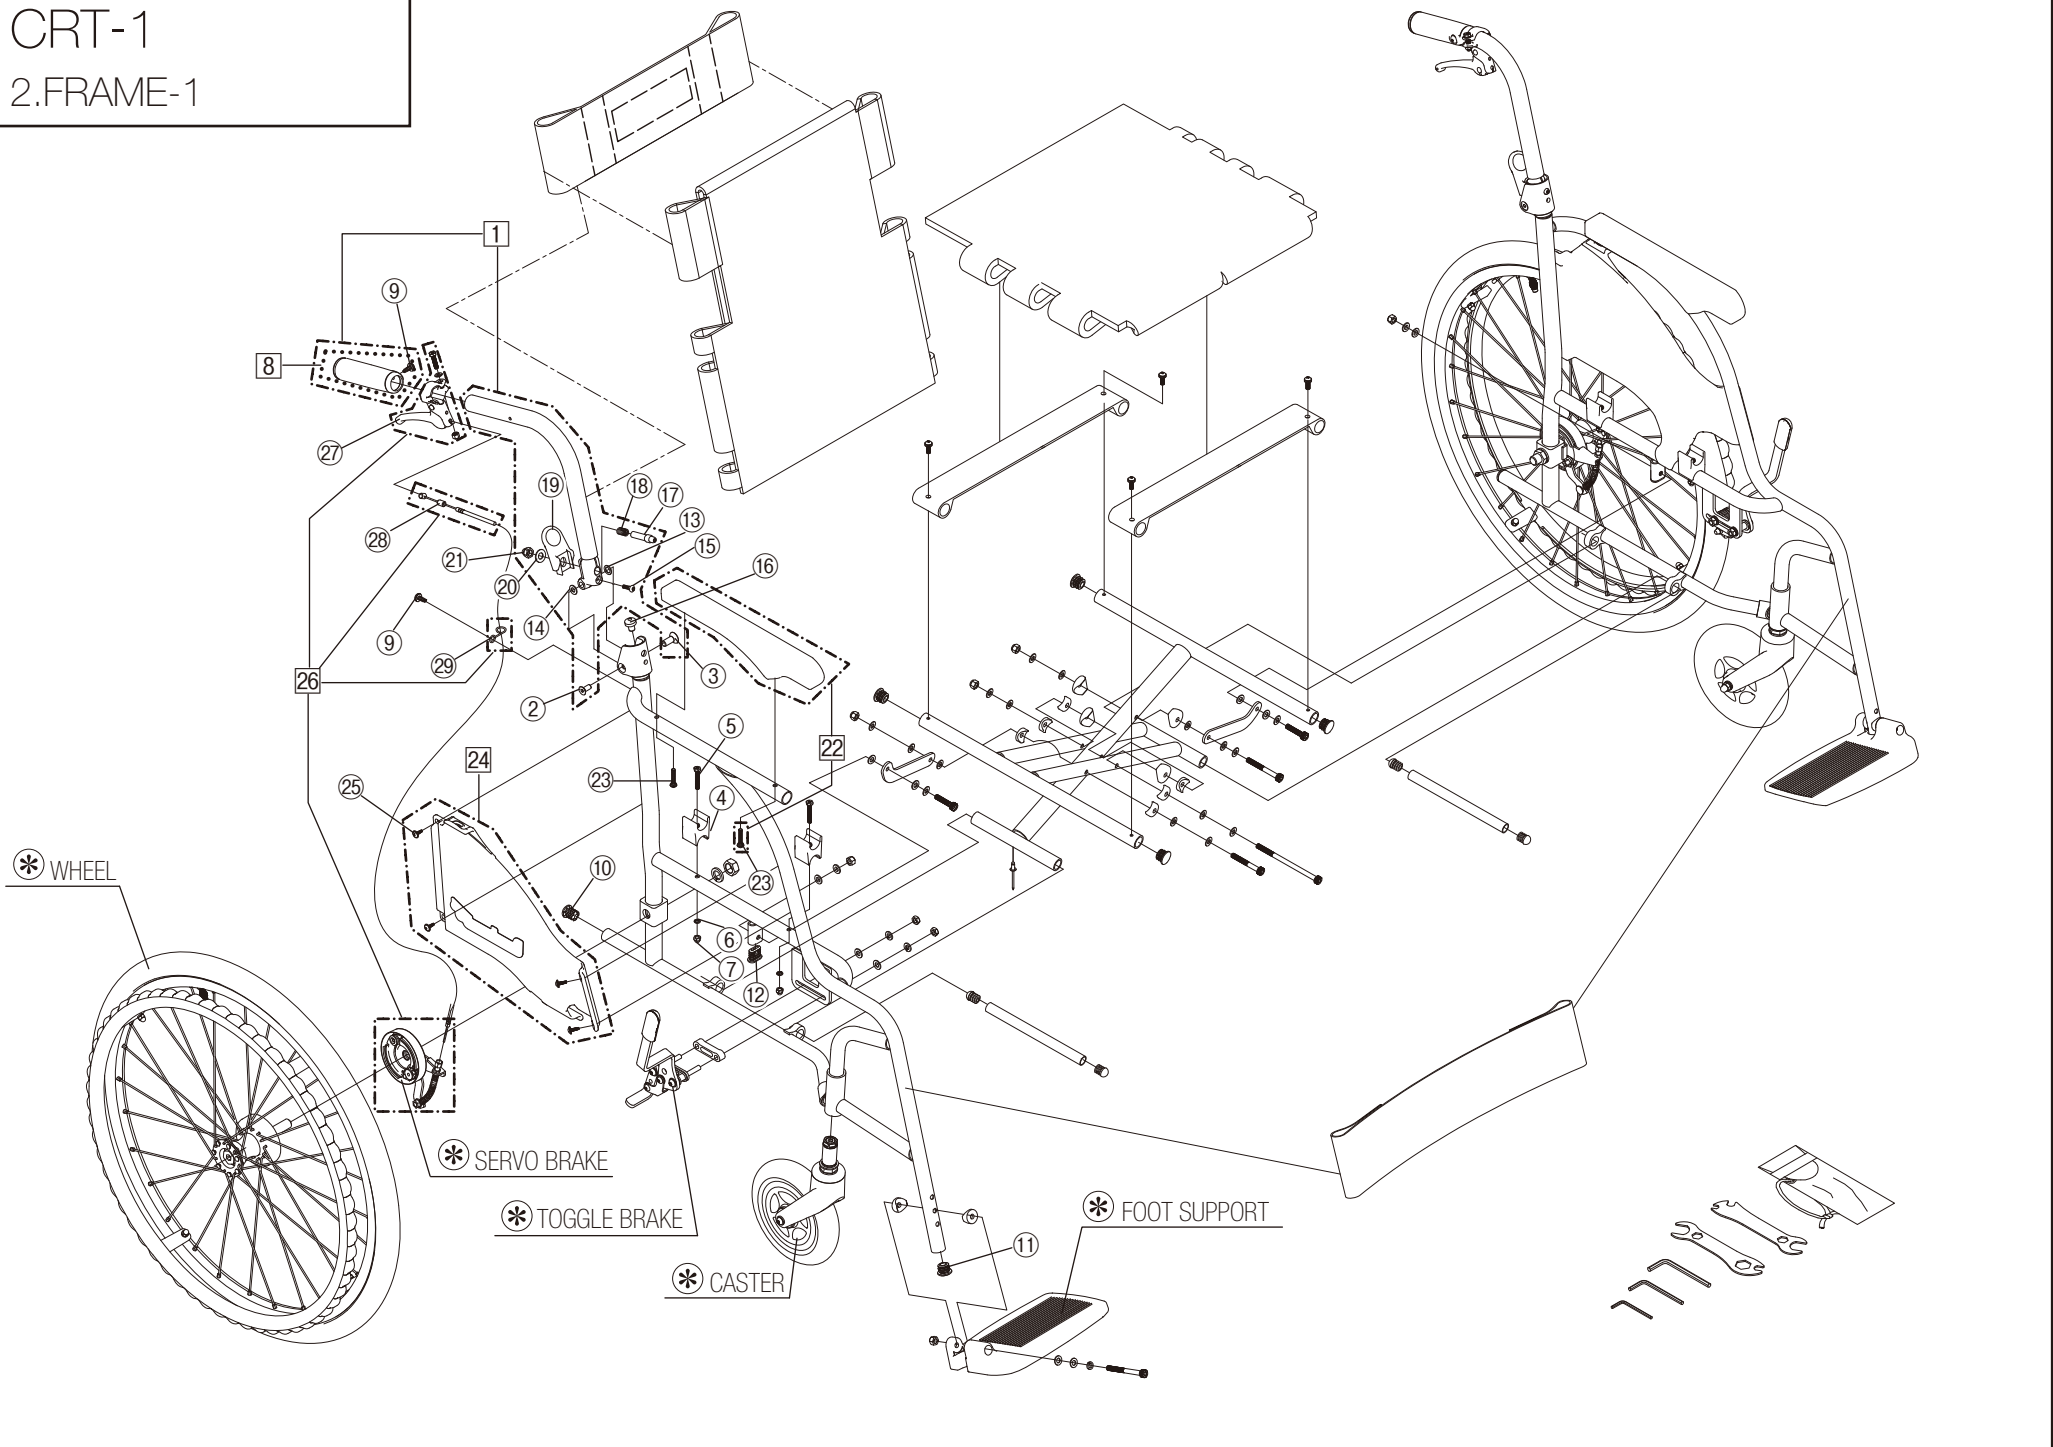

Model. **CRT-1 / 2**

---

**パーツカタログ**

作成 . 2017.10 - 第 1 版

⊗のパーツは詳細図が後ページにございます

左記線で囲まれ、□でナンバリングされたパーツについては  
アッセンブリー対応になります

パーツのご発注時は別ファイルのコードリストで商品コードをご確認下さい

# CRT-1

## 1. SEAT

CRT-1  
2.FRAME-1

CRT-1  
3.FRAME-2

CRT-1

4.TOGGLE BRAKE

CRT-2

5.TOGGLE BRAKE

CRT-1

CRT-1  
10.SEAL